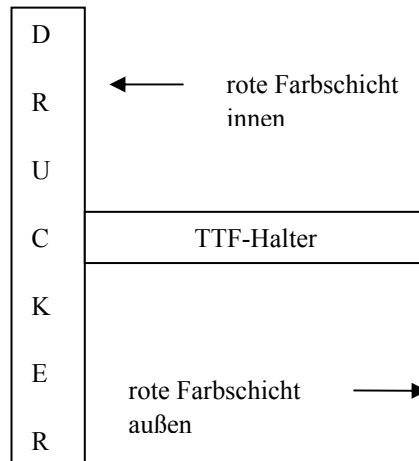

GSK GmbH
Dorfstraße 1
24119 Kronshagen
Email: info@gsk-kiel.de
Internet: www.gsk-kiel.de