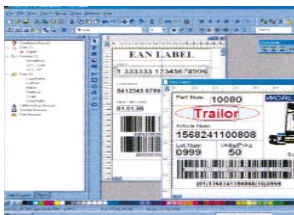

Zubehör & Software

cablabel

cablabel ist die kostengünstige Software zum professionellen Erstellen von Etiketten, speziell für cab Drucker. Die einfache Handhabung ermöglicht Ihnen Etiketten schnell zu entwerfen und zu drucken.

Codesoft

Codesoft unterstützt alle gängigen Thermo- und Thermo-transferdrucker. Die gewährt höchste Flexibilität in Ihrem Unternehmen. Durch die Softwarekompatibilität kann jederzeit ein Switch von cablabel auf Codesoft erfolgen.

Easylabel

Easylabel ist leicht zu lernen und ermöglicht rationelles und einfaches Arbeiten. Dabei werden die meisten Thermo- und Thermo-transferdrucker unterstützt.

Alles für perfekte Etikettierung und Kennzeichnung