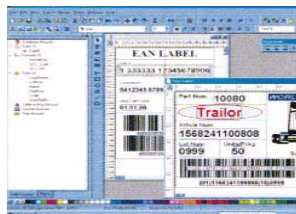

Zubehör & Software

cablabel

cablabel ist die kostengünstige Software zum professionellen Erstellen von Etiketten, speziell für cab Drucker. Die einfache Handhabung ermöglicht Ihnen Etiketten schnell zu entwerfen und zu drucken.

Codesoft

Codesoft unterstützt alle gängigen Thermo- und Thermo-transferdrucker. Die gewährt höchste Flexibilität in Ihrem Unternehmen. Durch die Softwarekompatibilität kann jederzeit ein Switch von cablabel auf Codesoft erfolgen.

Easylabel

Easylabel ist leicht zu lernen und ermöglicht rationelles und einfaches Arbeiten. Dabei werden die meisten Thermo- und Thermo-transferdrucker unterstützt.

Alles für perfekte Etikettierung und Kennzeichnung